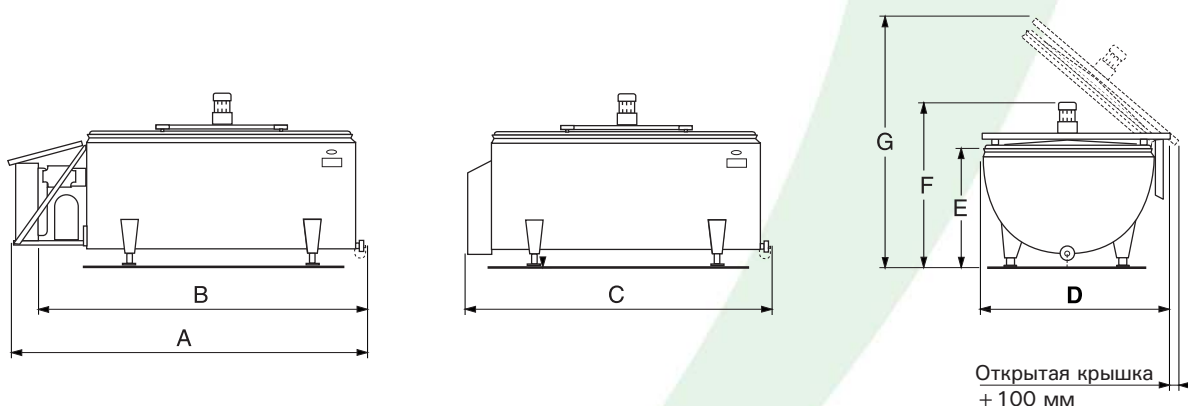

Ванны типа UES – габаритные размеры

Технические параметры	4 надоя В II					2 надоя В II				
Объём (в литрах)	900	1060	1200	1600	2000	900	1060	1200	1600	2000
Длина компактного охладителя : A	2250	2520	3100	3120	3680	2530	2820	3100	3140	3700
Длина (с отдельно установленным конденсатором): B	2250	2520	2800	2850	3400	2250	2520	2800	2850	3400
Длина (с отдельно установленным охлаждающим агрегатом): C	2030	2310	2600	2600	3150	2030	2310	2600	2600	3150
Ширина : D	1210	1210	1210	1490	1490	1210	1210	1210	1490	1490
Высота : E	890	890	890	960	960	890	890	890	960	960
Высота с мешалкой : F	1220	1220	1220	1300	1300	1220	1220	1220	1300	1300
Высота с открытой крышкой : G	1670	1670	1670	1750	1750	1670	1670	1670	1750	1750

Внимание: Для дисковых вентилях в ваннах на 900, 1060 и 1200 литров прибавить 80 мм к длине (относится к позициям А, В и С)