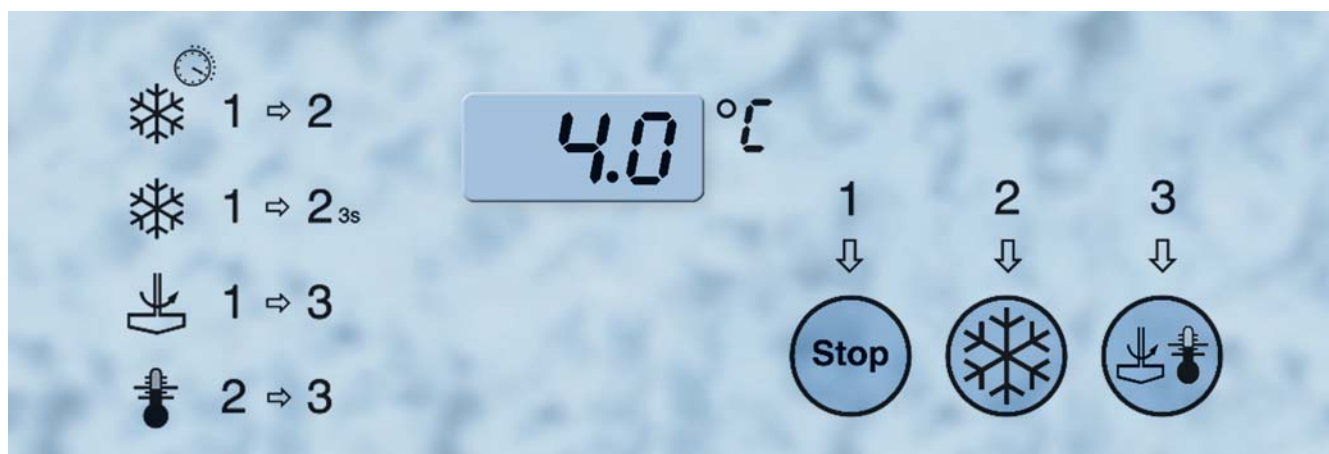

Системы – сервис – успех

Производство качественного молока,
благодаря надежному охлаждению

ProFormance

Современные системные решения по регулярному обслуживанию для достижения максимальных результатов и высокого качества молока.

Консультации и планирование индивидуально для каждого предприятия: согласованные друг с другом компоненты, системные решения, ориентированные на специфику клиента, и разнообразные мероприятия для непрерывной оптимизации системы.

ProMilk

Сервис и концепции для достижения высокого качества молока.

Обслуживание специалистами по гигиене, индивидуальное для каждого клиента. Консультационный сервис для эффективного внедрения продукции, предназначенной для гигиены установок и животных.

ProDairySupplies

Запасные части, регулярный сервис и принадлежности для молочной продукции высшего качества.

Индивидуальное предложение для любого молочного предприятия: профессиональные принадлежности, запасные части и комплексное предложение расходных материалов для эффективного и надежного производства молока.

Дочерняя компания в России:

«Вестфалия-Сёрдж» ООО
105094, РФ, Москва
ул. Семеновский Вал, 6, стр.1
Тел.: (495) 937 57 63
Факс: (495) 937 57 68
www.westfaliasurge.ru
e-mail: info@ru.westfalia.com

Представительство в Белоруссии:

Республика Беларусь, 220092, Минск,
Проспект Пушкина, 39, офис 1317,
Тел.: (+375) 172-57-71-35 / 57-22-06
Факс: (+375) 172-57-04-96
E-mail: WLMinsk@yandex.ru

WestfaliaSurge GmbH • Siemensstr. 25 - 27 • D-59199 Bönen
Tel. +49 (0) 23 83 - 93 70 • Fax +49 (0) 23 83 - 93 71 63 • www.westfaliasurge.com