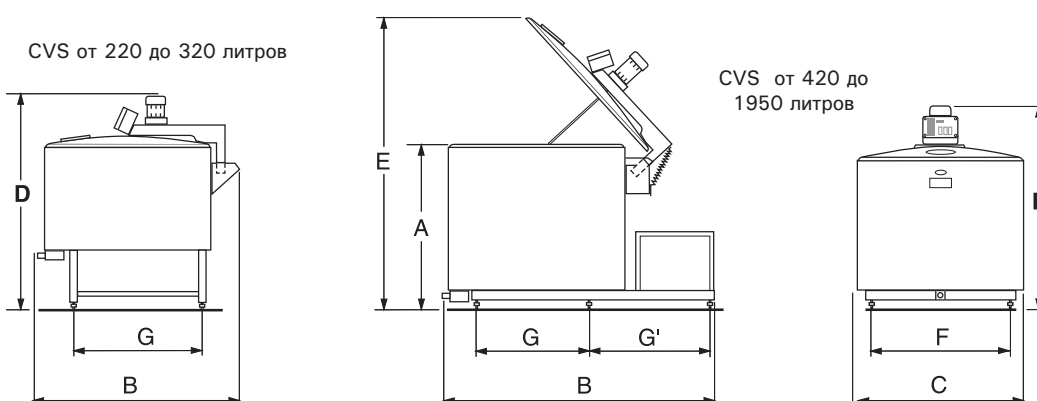

ванна типа CVS - габаритные размеры

Технические параметры	4 и 2 надоя В II										
	220	320	420	550	700	850	1000"	1050*	1250	1550	1950"
Объём (в литрах)	220	320	420	550	700	850	1000"	1050*	1250	1550	1950"
Высота : A	1080	1255	945	850	1000	1150	1300	1000	1135	1320	1680
Длина (без дискового вентиля) : B^o	1180	1180	1680	2070	2070	2070	2070	2170	2170	2170	2170
Ширина : C	965	965	965	1230	1230	1230	1230	1510	1510	1510	1510
Высота с приводным двигателем мешалки : D	1345	1515	1235	1175	1345	1495	1640	1355	1490	1675	2035
Высота с открытой крышкой : E	1915	2090	1810	1745	1890	2040	2185	1860	1990	2180	2525
Расстояние между ножками / по ширине : F	720	720	700	720	720	720	720	985	985	985	985
Расстояние между ножками / в длину : G	520	520	480	810	810	810	810	985	985	985	985
Расстояние между ножками / в длину : G'			845	950	950	950	950	700	700	700	700

размеры в мм   ^o с дисковым вентилям плюс 80 мм   " только для 4 надоев   * только для 2 надоев