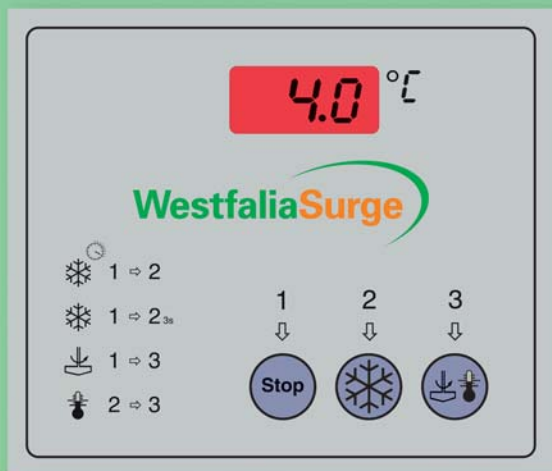

Лучшее качество молока с электронным управлением

Электронное управление ваннами А4 специально создано для того, чтобы гарантировать точное и надежное функционирование ванны-охладителя молока.

Преимущества вкратце:

- Желаемая температура сохраняется в процессе охлаждения и непрерывно контролируется термостатом
- Легко читаемый цифровой дисплей
- Программируемое время перемешивания способствует распределению жира и предотвращает отстой сливок в молоке
- Автоматическая задержка начала охлаждения первого надоя – охлаждение молока включается, таким образом, только после начала доения
- Автоматический контроль за временем охлаждения, с целью предупреждения переохлаждения молока
- Надёжное охлаждение также и при колебаниях напряжения